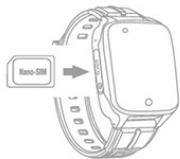

Eine Uhr, die ein Handy überflüssig macht!

Kamera

- besonders geeignet für Senioren als Helfer in Notfällen
- SOS Notfallknopf
- GPS Echtzeit-Ortung
- WIFI / GPS / LBS (GSM Ortungssystem)
- **4G-fähig / LTE (Nano-SIM)**
- Telefonieren über die Smartwatch
- Video-Anruf
- Kamera, Lautsprecher und Mikrofon
- Puls- / Blutdruck- / Körpertemperatur-Messer
- Schrittzähler
- Schlafüberwachung
- u.v.m.

Nano-SIM-Karte

Videoanruf

SOS Taste für NotfalloAuslösung

Nano-SIM

SOS Taste für NotfalloAuslösung

- 3,9 cm / 1.54" IPS Single Touch Display
- Auflösung : 240 x 240
- SOS Taste + Bedientaste am Gehäuse
- Nano-SIM-Kartenslot
- Netzwerke: FDD (4G) / WCDMA (3G) / GSM (2G)
- 3.7V / 800 mAh Li-Polymer-Akku
- Akkuladung: über Magnet-Ladekabel
- spritzwassergeschützt
- GPS Positionsgenauigkeit:
GPS: 5-50 Meter / WiFi: 50-200 Meter / LBS: 200-1000 Meter
- Mitteilung bei schwacher Batterie / bei Verlassen des "sicheren" Umfelds
- App: SeTracker mit vielen Einstellmöglichkeiten
- Im Notfall wird die hinterlegte Telefonnummer angerufen
- Abmessungen: Gehäuse 43 x 47 x 18,8 mm / Armband 249 x 20 x 3 mm
- Gewicht: ca. 58 g
- Kompatibilität: Android 4.4 und höher / iOS 9.0 und höher