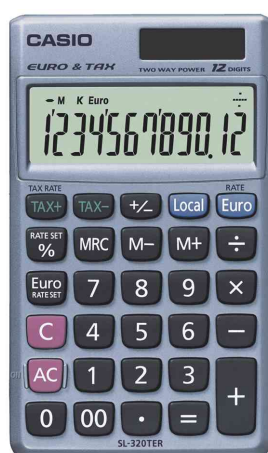

CASIO**Taschenrechner SL-320 TER+****Handlicher Klassiker mit großem Display**

- 1 x Batterie LR54 im Lieferumfang enthalten
- EXTRA BIG LC-Display
- Metallgehäuse
- Key Rollover
- inkl. Schutztasche
- Maße: (B)70 x (T)119 x (H)8 mm
- Gewicht: ca. 50 g
- **Funktionen:** Euro-Umrechnung, Steuerberechnung, Prozentrechnung, Voll-/ Konstantenspeicher, Vorzeichenwechsel, Doppelnulltaste, Tausenderunterteilung

Zubehör: Ersatzbatterie LR54, VE = 2 Stück, Abgabe nur in ganzen VE's**Anwendungsbeispiele:**

- optimal für unterwegs
- Berechnen von Währungen und Steuern

Für wen geeignet:

- Büro
- Außendienstmitarbeiter

Taschenrechner SL-320 TER+

Produkt	Ausführung	Display	Stromversorgung	Farbe	VE	Hersteller- Nummer	Bestell- Nummer
Taschenrechner SL-320 TER+		1-zellig / 12-stellig	Solar / Batterie	blau		SL-320TER+	5215627