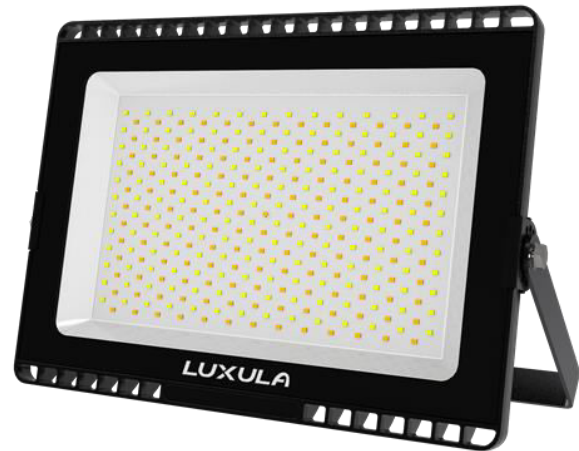

**Artikelnummer:**

LX400132

**Beschreibung:**

LED CCT Fluter, 150 W, 3000-6500 K (warm-, neutral-, kaltweiß), 15000 lm, schwarz, IP65

## Technische Spezifikationen

<b>SKU:</b>	LX400132
<b>Farbe:</b>	Schwarz
<b>Leistung (W):</b>	150 W
<b>Lichtstrom (lm):</b>	15000 lm
<b>lm/W:</b>	100 lm/W
<b>Farbtemperatur (K):</b>	3000, 4000, 6500 K (warm-, neutral-, kaltweiß) einstellbar
<b>IP-Klassifizierung:</b>	IP65
<b>Stoßfestigkeit:</b>	IK06
<b>Lebensdauer:</b>	36.000 h
<b>Material:</b>	Aluminium, Glas
<b>Temperaturbereich:</b>	-40 °C bis +50 °C
<b>Abstrahlwinkel:</b>	120°
<b>Farbwiedergabe (CRI):</b>	80
<b>LED Typ:</b>	SMD 2835
<b>Netzfrequenz:</b>	50/60 Hz
<b>Eingangsspannung:</b>	220-240 V AC
<b>Energieklasse:</b>	F
<b>Maße:</b>	360x285x39 mm
<b>EAN:</b>	4260508897618
<b>EPREL:</b>	1546413