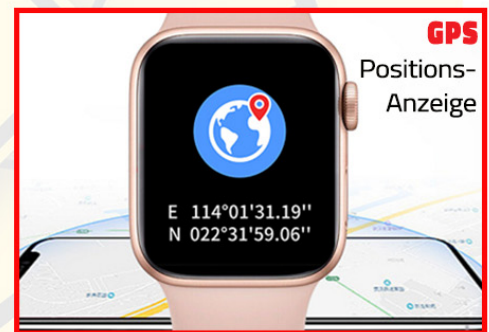

**SOS** Taste für  
Notfallauslösung

## SOS

Langes Drücken des Drehknopfs wählt die Nummer des hinterlegten Notfallkontakts

## GPS

Positions-  
Anzeige