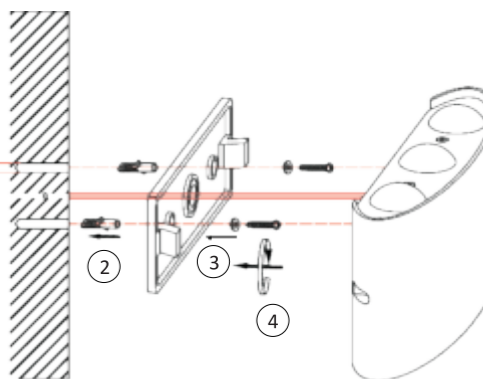

### 999485

230V / 50Hz~

LED 6x LED-Board 6V DC / 0,8W

3x / 2x  
1x / 2x

1

Ø 6mm

Bitte geben Sie den Einzelteilen unserer GERDA GREEN Leuchte eine Chance auf neues Leben und entsorgen Sie die Materialien getrennt.