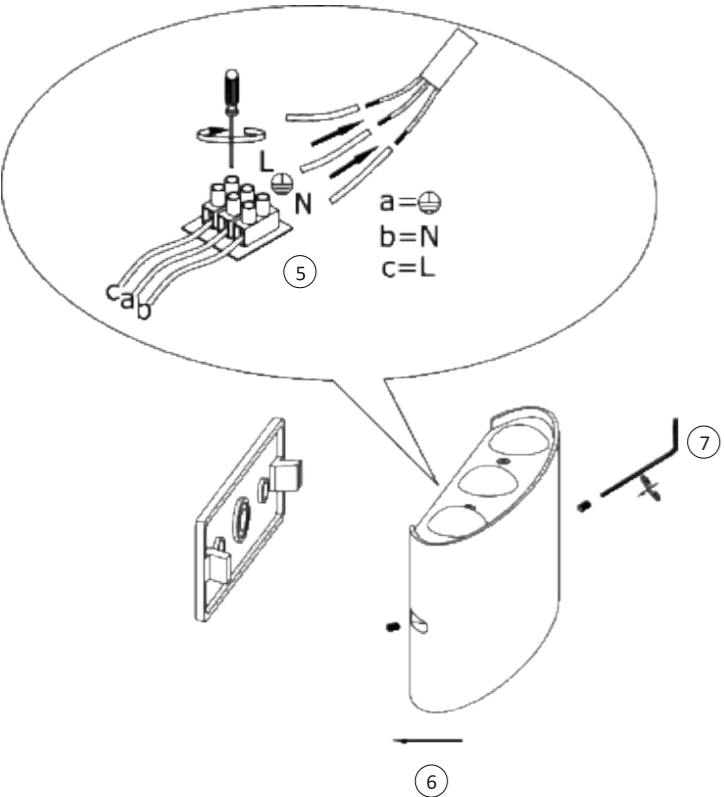

### 999485

230V / 50Hz~

LED 6x LED-Board 6V DC / 0,8W

3x / 2x  
1x / 2x

1

Ø 6mm

Bitte geben Sie den Einzelteilen unserer GERDA GREEN Leuchte eine Chance auf neues Leben und entsorgen Sie die Materialien getrennt.