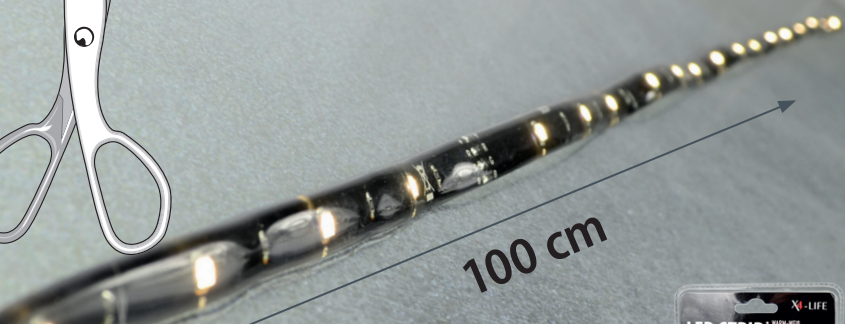

... alle 10 cm kürzbar und selbstklebend

STAUB- UND WASSER-
GESCHÜTZT NACH **IP65**

SMD3528

LED STRIP 1 m

WARM-WEISS BATTERIEBETRIEBEN

Stilvolle LED-Beleuchtung wo auch immer Sie möchten!

Dieser 1 Meter lange LED Streifen wird über 3 AA Batterien betrieben. Dadurch sind Sie völlig unabhängig von Steckdosen und können auch ohne Stromquelle moderne Lichtakzente setzen. Der LED Strip ist perfekt geeignet um ihn im Auto, im Gartenhaus, oder überall sonst einzusetzen, wo keine Steckdose in der Nähe ist. Durch die hohe Flexibilität und die Silikonummantelung sind die Anwendungsmöglichkeiten sehr weit gefächert.

30 warm-weiße LEDs sorgen für eine gemütliche Atmosphäre. Der EIN/AUS-Schalter befindet sich direkt auf der Batteriebox. Alle 10 cm kann der Streifen gekürzt werden.

Änderungen und Irrtümer vorbehalten | © Alle Rechte vorbehalten |
 Importeur: lived non food GmbH | Donaustraße 20 | D-38120 Braunschweig |
 E-Mail: info@lived-non-food.de | Fax: +49 (0) 531 224 356-11 |
Telefon: +49 (0) 531 224 356-10 Montag – Freitag, 8:00 – 18:00 Uhr
 (zum Ortstarif innerhalb Deutschland)

+ EIGENSCHAFTEN

- Batteriebetriebener LED-Streifen in 1 m Länge (Batterien inklusive)
- Mit 30 warm-weißen LEDs
- Silikonummantelung zum Schutz vor Staub und Wasserspritzern
- Alle 10 cm kürzbar
- Selbstklebend

+ TECHNISCHE DATEN

- Länge 1 m + Zuleitung
- LED Typ SMD3528
- Stromversorgung über 3 x AA Batterien
- Schutzklasse LED-Streifen: IP65

+ LIEFERUMFANG

- LED Strip 1 m
- Batterie-Box mit Zuleitung
- 3x AA Batterien
- Bedienungsanleitung