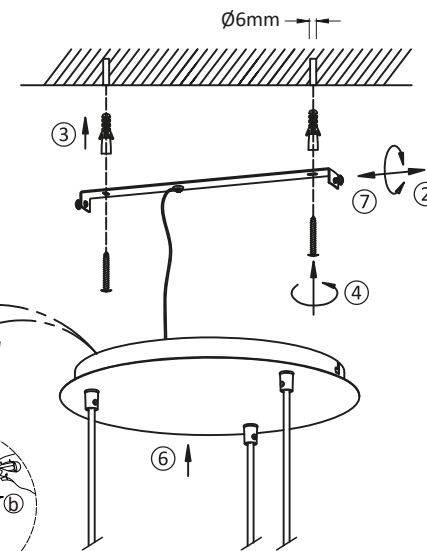

# LeuchtenDirekt

999464 - GREEN ZEA

- DE
- GB
- FR
- BG
- CZ
- DK
- EL
- ES
- ET
- FI
- HR
- HU
- IT
- LT
- LV
- NL
- NO
- PL
- PT
- RO
- RU
- SK
- SL
- SR
- SV
- TR

999464

230V / 50Hz~

3x E14 / Max. 25W

2x 2x 1x