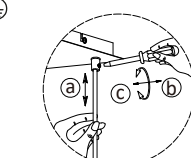

LeuchtenDirekt

LeuchtenDirekt GmbH
Olakenweg 36 · D-59457 Werl
☎ +49(0)2922 9721 9290
✉ Kundenservice@neuhaus-group.de
www.leuchtdirekt.de

LeuchtenDirekt

999464 - GREEN ZEA

- DE
- GB
- FR
- BG
- CZ
- DK
- EL
- ES
- ET
- FI
- HR
- HU
- IT
- LT
- LV
- NL
- NO
- PL
- PT
- RO
- RU
- SK
- SL
- SR
- SV
- TR

999464

230V / 50Hz~

3x E14 / Max. 25W

2x 2x 1x

a=⊕
b=N
c=L