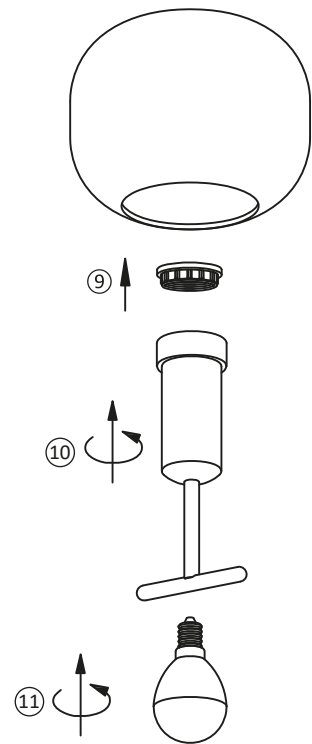

Bitte geben Sie den Einzelteilen unserer GERDA GREEN Leuchte eine Chance auf neues Leben und entsorgen Sie die Materialien getrennt.

Während der Nutzung empfehlen wir energieeffiziente LED-Leuchtmittel