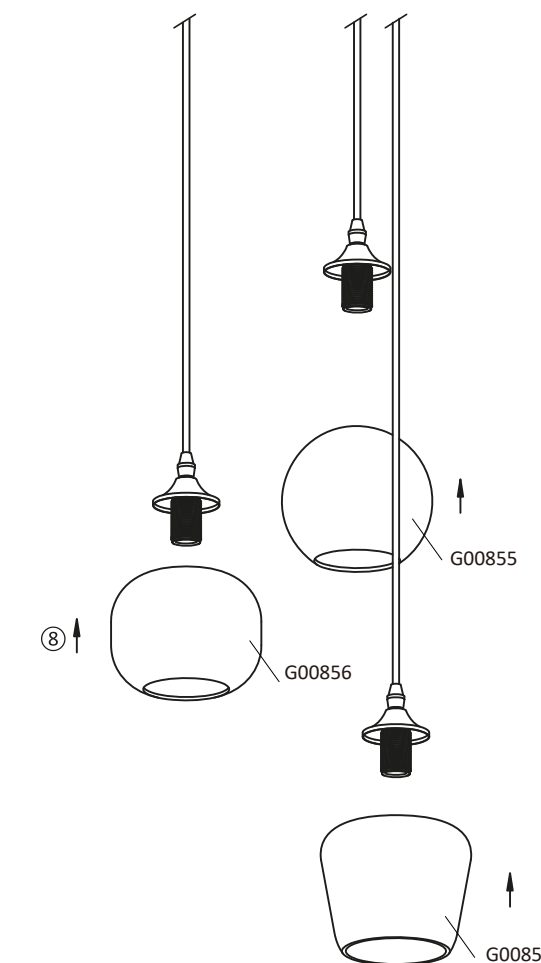

LeuchtenDirekt

LeuchtenDirekt GmbH
Olakenweg 36 · D-59457 Werl
☎ +49(0)2922 9721 9290
✉ Kundenservice@neuhaus-group.de
www.leuchtdirekt.de

LeuchtenDirekt

999464 - GREEN ZEA

- DE
- GB
- FR
- BG
- CZ
- DK
- EL
- ES
- ET
- FI
- HR
- HU
- IT
- LT
- LV
- NL
- NO
- PL
- PT
- RO
- RU
- SK
- SL
- SR
- SV
- TR

999464

230V / 50Hz~

3x E14 / Max. 25W

2x 2x 1x

a=⊕
b=N
c=L