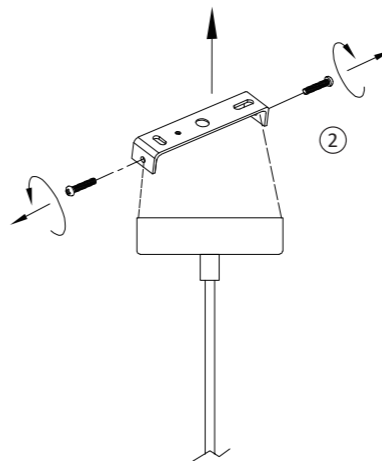

- DE
- GB
- FR
- BG
- CZ
- DK
- EL
- ES
- ET
- FI
- HR
- HU
- IT
- LT
- LV
- NL
- NO
- PL
- PT
- RO
- RU
- SK
- SL
- SR
- SV
- TR

999499

230V / 50Hz~

1x E27 max. 10W

2x

2x

Bitte geben Sie den Einzelteilen unserer GERDA GREEN Leuchte eine Chance auf neues Leben und entsorgen Sie die Materialien getrennt.