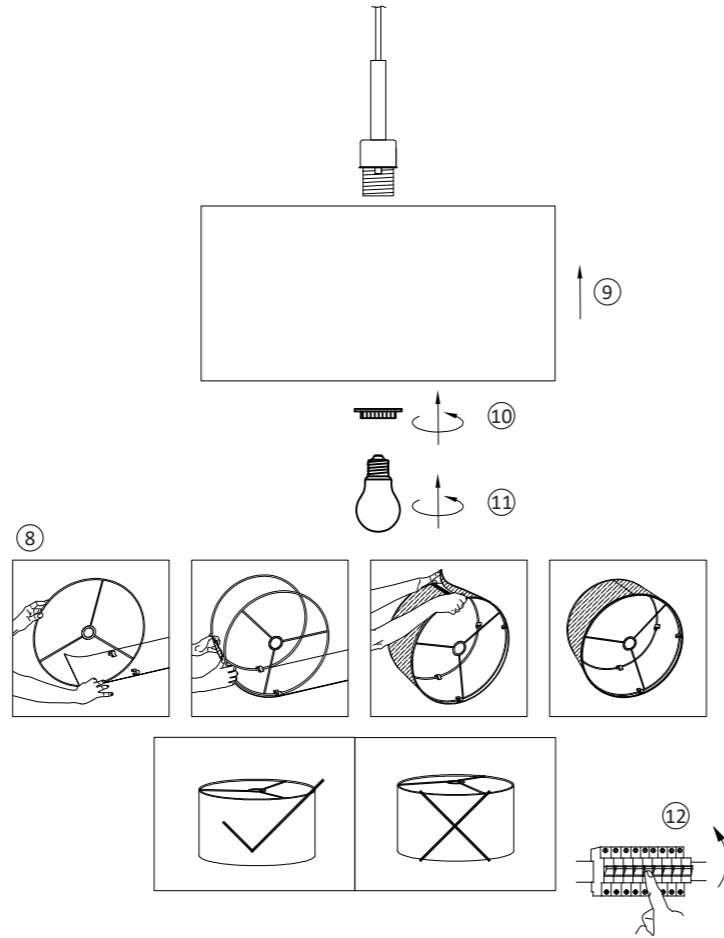

- DE
- GB
- FR
- BG
- CZ
- DK
- EL
- ES
- ET
- FI
- HR
- HU
- IT
- LT
- LV
- NL
- NO
- PL
- PT
- RO
- RU
- SK
- SL
- SR
- SV
- TR

999499

230V / 50Hz~

1x E27 max. 10W

2x

2x

Bitte geben Sie den Einzelteilen unserer GERDA GREEN Leuchte eine Chance auf neues Leben und entsorgen Sie die Materialien getrennt.