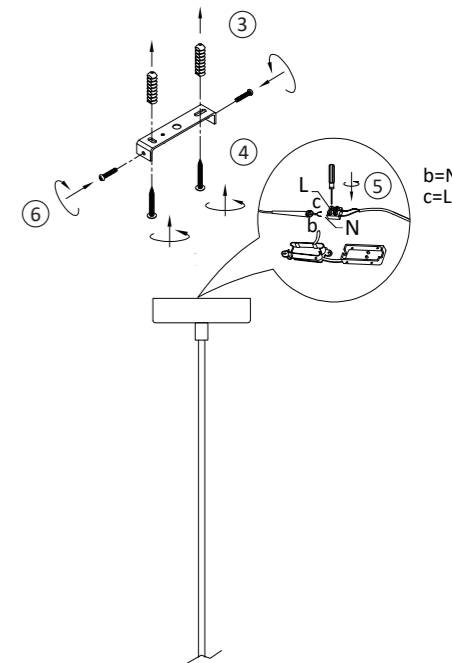

- DE
- GB
- FR
- BG
- CZ
- DK
- EL
- ES
- ET
- FI
- HR
- HU
- IT
- LT
- LV
- NL
- NO
- PL
- PT
- RO
- RU
- SK
- SL
- SR
- SV
- TR

999499

230V / 50Hz~

1x E27 max. 10W

2x

2x

Bitte geben Sie den Einzelteilen unserer GERDA GREEN Leuchte eine Chance auf neues Leben und entsorgen Sie die Materialien getrennt.