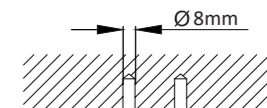

- DE
- GB
- FR
- BG
- CZ
- DK
- EL
- ES
- ET
- FI
- HR
- HU
- IT
- LT
- LV
- NL
- NO
- PL
- PT
- RO
- RU
- SK
- SL
- SR
- SV
- TR

999499

230V / 50Hz~

1x E27 max. 10W

2x

2x

Bitte geben Sie den Einzelteilen unserer GERDA GREEN Leuchte eine Chance auf neues Leben und entsorgen Sie die Materialien getrennt.