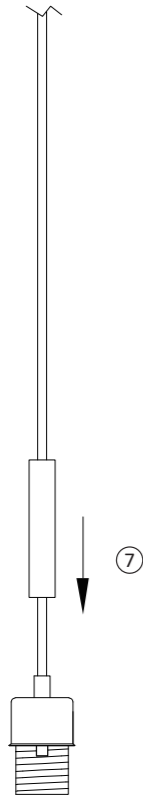

- DE
- GB
- FR
- BG
- CZ
- DK
- EL
- ES
- ET
- FI
- HR
- HU
- IT
- LT
- LV
- NL
- NO
- PL
- PT
- RO
- RU
- SK
- SL
- SR
- SV
- TR

999499

230V / 50Hz~

1x E27 max. 10W

2x

2x

Bitte geben Sie den Einzelteilen unserer GERDA GREEN Leuchte eine Chance auf neues Leben und entsorgen Sie die Materialien getrennt.