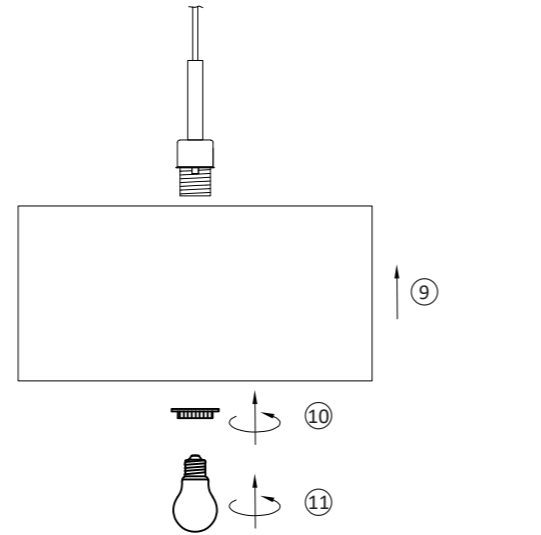

- DE
- GB
- FR
- BG
- CZ
- DK
- EL
- ES
- ET
- FI
- HR
- HU
- IT
- LT
- LV
- NL
- NO
- PL
- PT
- RO
- RU
- SK
- SL
- SR
- SV
- TR

999499

230V / 50Hz~

1x E27 max. 10W

2x

2x

Bitte geben Sie den Einzelteilen unserer GERDA GREEN Leuchte eine Chance auf neues Leben und entsorgen Sie die Materialien getrennt.