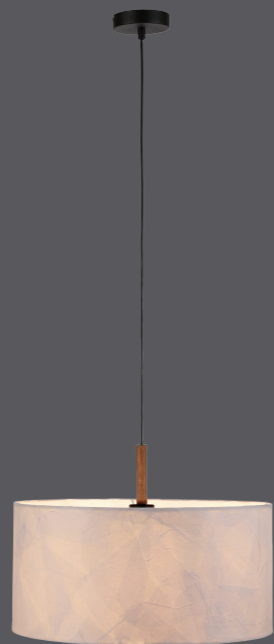

LeuchtenDirekt

999499 - GREEN SOFIE

LeuchtenDirekt

LeuchtenDirekt GmbH

Olakenweg 36 · D-59457 Werl

☎ +49(0)2922 9721 9290

✉ Kundenservice@neuhaus-group.de

www.leuchtdirekt.de

- DE
- GB
- FR
- BG
- CZ
- DK
- EL
- ES
- ET
- FI
- HR
- HU
- IT
- LT
- LV
- NL
- NO
- PL
- PT
- RO
- RU
- SK
- SL
- SR
- SV
- TR

999499

230V / 50Hz~

1x E27 max. 10W

2x

2x

Bitte geben Sie den Einzelteilen unserer GERDA GREEN Leuchte eine Chance auf neues Leben und entsorgen Sie die Materialien getrennt.