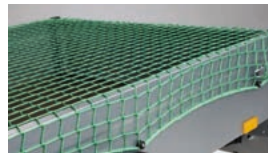

Dachkorb auf der Fahrerkabine 399,00 €

Rammschutz beidseitig und hinten 699,00 €

Rammschutz hinten mit Rangierkupplung 399,00 €

Beheizbare Griffe 279,00 €

Laubgitteraufbau 3-/4-teilig ab 823,90 €

Netz für Pritsche inkl. Befestigungsösen 39,00 €