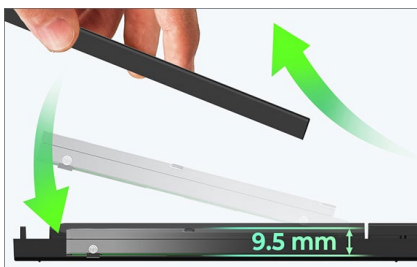

Schlicht und werkzeuglos

Das Gehäuse nimmt eine 2,5" SATA HDD oder SSD mit einer maximalen Bauhöhe von 9,5 mm auf. Die Festplatteninstallation lässt sich schnell, einfach und vollkommen werkzeuglos erledigen. Das spart Zeit und Nerven: einfach den Deckel aufschieben, SSD einsetzen, Deckel zuschieben, fertig!