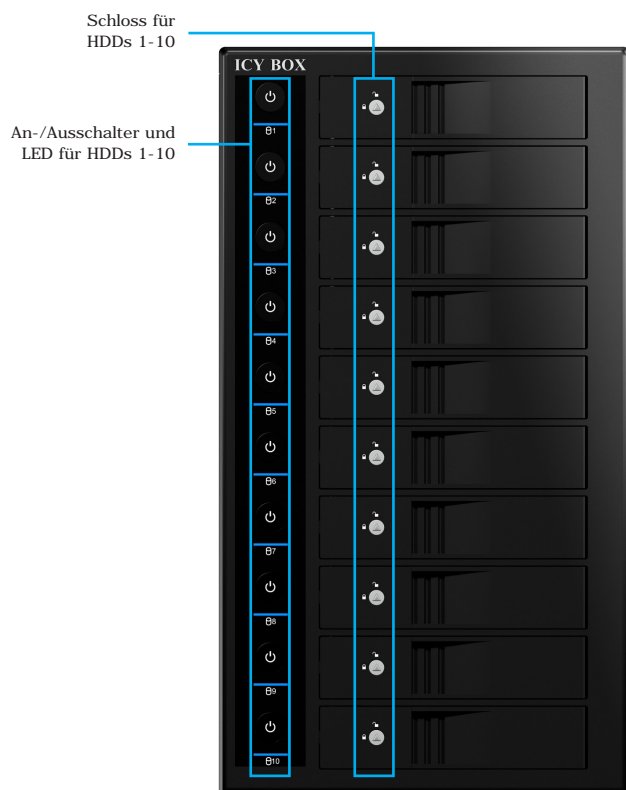

Modell	IB-3810U3
Artikel Nr.	26381
EAN Code	4250078162643
Marke	ICY BOX
Artikel Text	10fach Externes SINGLE System für 3,5" SATA I/II/III Festplatten
Farbe	Schwarz
Material	Stahl/Kunststoff
Festplattenanschluss	3,5" SATA
Festplattenkapazität	Unbegrenzt
Hot Swap	Ja
Plug & Play	Ja
EASY-Swap	Ja, werkzeugloser und trägerloser Festplatteneinbau
Externe Datenschnittstelle	USB 3.0
UASP Unterstützung	Ja
Übertragungsgeschwindigkeit	USB 3.0 bis zu 5 Gbit/s
RAID Level	SINGLE
Chipsatz	3x ASM1074 + 10x ASM1053E
LED	LED für jeden Einschub: Betrieb, Festplatte in Verwendung und Zugriff
Ein-/Ausschalter	Ja, für jeden Einschub
Schloss	Ja, für jeden Einschub
Lüfter	1x 140x140x25 mm Smart Lüfter
Betriebssystem	Windows 7/8 oder höher, MAC OS X 10.5 oder höher
Stromversorgung	Internes Netzteil, Eingang: AC 200-240 V, Ausgabe 12 V/19 A, 5 V/14.5 A (300 W)

Komfortable Bedienung

Zu den Fähigkeiten des IB-3810U3 gehören zudem diverse weitere komfortable Funktionen. Dazu gehören zum Beispiel die trägerlose Festplatteninstallation und der energiesparende Standby Modus. Aber auch die HotSwap-Fähigkeit, Plug & Play, die Unterstützung sowohl von Windows als auch von MAC-Systemen und die ohne USB Verbindungsabbruch einzeln zu- und abschaltbaren Festplatten.

Verpackungsinhalt: 1x IB-3810U3, 1x Netzteilkabel, 1x USB 3.0 Kabel, 2x Schlüssel, 1x Schnellinstallationsanleitung

Logistische Daten

Verpackungseinheit/Karton: 2 Stk.
Gesamtgewicht/Karton: 16,3 kg
Bruttogewicht/Verpackung: 7,34 kg
Nettogewicht/Artikel: 6,16 kg

Abmessung/Karton: 485x400x500 mm
Abmessung/Verpackung: 230x385x475 mm
Abmessung/Artikel: 385x180x337 mm
Ursprungsland: China

RaidSonic Technology GmbH • Kurt-Fischer-Straße 50 • 22926 Ahrensburg / Germany
Telefon: +49-(0)4102 – 468 900 (Vertrieb) • Fax: +49-(0)4102 – 468 901 • www.raidsonic.de
Es gelten ausschließlich unsere aktuellen Allgemeinen Geschäftsbedingungen. Irrtümer und Änderungen vorbehalten.

RaidSonic

STORAGE SOLUTIONS WITHOUT LIMITS