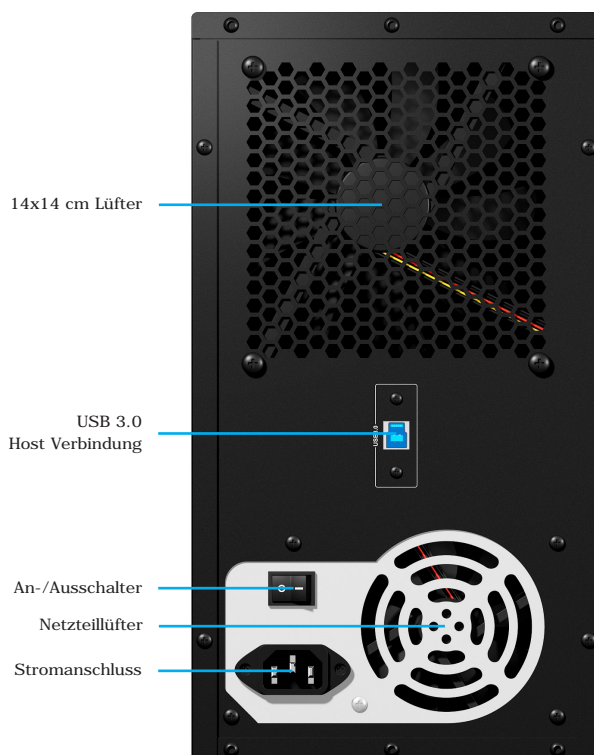

Modell	IB-3810U3
Artikel Nr.	26381
EAN Code	4250078162643
Marke	ICY BOX
Artikel Text	10fach Externes SINGLE System für 3,5" SATA I/II/III Festplatten
Farbe	Schwarz
Material	Stahl/Kunststoff
Festplattenanschluss	3,5" SATA
Festplattenkapazität	Unbegrenzt
Hot Swap	Ja
Plug & Play	Ja
EASY-Swap	Ja, werkzeugloser und trägerloser Festplatteneinbau
Externe Datenschnittstelle	USB 3.0
UASP Unterstützung	Ja
Übertragungsgeschwindigkeit	USB 3.0 bis zu 5 Gbit/s
RAID Level	SINGLE
Chipsatz	3x ASM1074 + 10x ASM1053E
LED	LED für jeden Einschub: Betrieb, Festplatte in Verwendung und Zugriff
Ein-/Ausschalter	Ja, für jeden Einschub
Schloss	Ja, für jeden Einschub
Lüfter	1x 140x140x25 mm Smart Lüfter
Betriebssystem	Windows 7/8 oder höher, MAC OS X 10.5 oder höher
Stromversorgung	Internes Netzteil, Eingang: AC 200-240 V, Ausgabe 12 V/19 A, 5 V/14.5 A (300 W)

Komfortable Bedienung

Zu den Fähigkeiten des IB-3810U3 gehören zudem diverse weitere komfortable Funktionen. Dazu gehören zum Beispiel die trägerlose Festplatteninstallation und der energiesparende Standby Modus. Aber auch die HotSwap-Fähigkeit, Plug & Play, die Unterstützung sowohl von Windows als auch von MAC-Systemen und die ohne USB Verbindungsabbruch einzeln zu- und abschaltbaren Festplatten.

Verpackungsinhalt: 1x IB-3810U3, 1x Netzteilkabel, 1x USB 3.0 Kabel, 2x Schlüssel, 1x Schnellinstallationsanleitung

Logistische Daten

Verpackungseinheit/Karton: 2 Stk.
Gesamtgewicht/Karton: 16,3 kg
Bruttogewicht/Verpackung: 7,34 kg
Nettogewicht/Artikel: 6,16 kg

Abmessung/Karton: 485x400x500 mm
Abmessung/Verpackung: 230x385x475 mm
Abmessung/Artikel: 385x180x337 mm
Ursprungsland: China

RaidSonic Technology GmbH • Kurt-Fischer-Straße 50 • 22926 Ahrensburg / Germany
Telefon: +49-(0)4102 – 468 900 (Vertrieb) • Fax: +49-(0)4102 – 468 901 • www.raidsonic.de
Es gelten ausschließlich unsere aktuellen Allgemeinen Geschäftsbedingungen. Irrtümer und Änderungen vorbehalten.

RaidSonic

STORAGE SOLUTIONS WITHOUT LIMITS