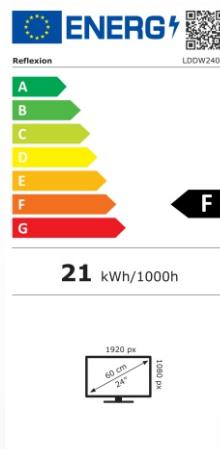

## 24" LED-TV - 5 in 1 - Gerät

mit integriertem DVD-Player, DVB-T2 HD, DVB-C, DVB-S2, CI+ Slot & Bluetooth

Jetzt neu mit Bluetooth!

DVB-T2  
mit HD  
(H.265 HEVC)

DVB S2 SATELLITE	Bluetooth	DVB S SATELLITE
DVB C CABLE	DVD VIDEO	DVB T2 TERRESTRIAL
LED	PVR	USB UNIVERSAL SERIAL BUS
Full HD 1080	HD TV	HDMI ARC
HDMI	EPG elektr. Programmführer	HD + Kompatibel
Kabel Tuner	AC/DC 12V OR 24V	Hotel Mode

## Leistungsübersicht

24" (60 cm) Wide-Screen LED-Fernsehgerät mit

- DVD-Player, DVB-T2 HD, DVB-C, DVB-S2, CI+ Slot & Bluetooth
- Full HD-Auflösung (1920 x 1080), Kontrast 3000:1, Bildformat 16:9
- Reaktionszeit: 8,5 ms, 16,7 Mio. Farben, Beleuchtung 200 cd/m<sup>2</sup>
- Betrachtungswinkel 178°/178° (H / V), Videotext 1000 Seiten
- OSD mehrsprachig, Bildwiederholungsrate 60 Hz, 2x HDMI (HDMI 1 ist ARC kompatibel)
- 2x USB / Coax / Mini YPbPr / AV / Kopfhörerausgang / CI+Slot / Line Out
- Wiedergabe von DVD, CD, CD-R/-RW, DVD-R/+R, DVD-RW/+RW, MP3, JPEG, VCD
- Analog-Kabel-Tuner, Hotel Mode, EPG (elektronischer Programmführer), 12/24/240 Volt
- Zubehör: Fernbedienung, Netzteil, Standfuß, 12V-Adapter & aktive DVB-T Antenne

## ALLGEMEINE SPEZIFIKATIONEN

Art des Displays	LCD / LED Display (Pixel Class 1)
Bildschirmgröße / Bildseitenverhältnis	24 Zoll / 16:9
Auflösung	1920 x 1080 (Full HD)
Helligkeit / Kontrastverhältnis	200 cd/m <sup>2</sup> / 3000:1
Reaktionszeit / Bildwiederholungsrate	8,5ms / 60 Hz
Farben	16.7 Mio. Farben
Betrachtungswinkel	178° (horizontal) / 178° (vertikal)

max. Leistungsaufnahme	36 W
------------------------	------

Leistungsaufnahme kWh/1000h	21 kWh
-----------------------------	--------

Spitzenluminanzverhältnis in %	75 %
--------------------------------	------