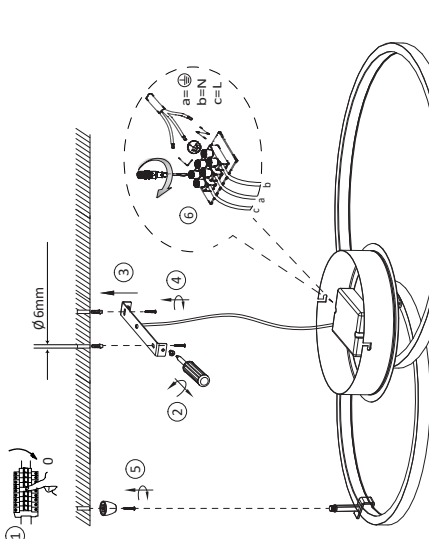

LED	23 W / 4,6 W	2300 lm / 580 lm	30 W	1.850 lm	25.000 h	3.000 K	15.000 x	< 0,5 s
LED	230V / 50Hz~	1x LED-Board 360V DC 23W	1x LED-Board 360V DC 4,6W	3x	3x	1x		

ALL on 3.000K
Alle auf 3.000K

Outside 3.000K
Außen 3.000K