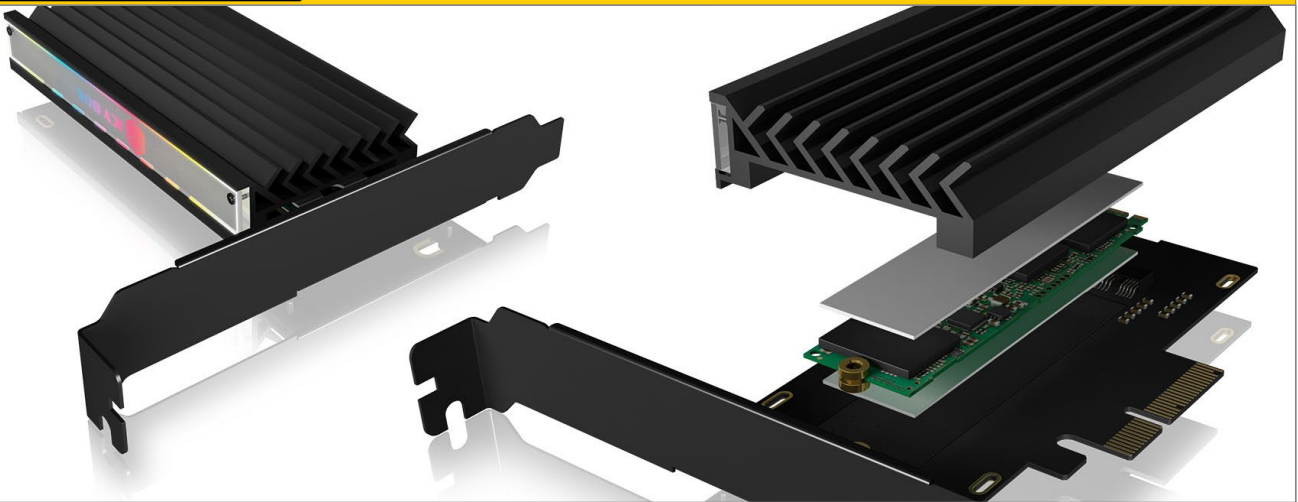

ICY BOX IB-PCI224M2-ARGB

ARGB PCIe Erweiterungskarte für eine M.2 NVMe SSD

Haupteigenschaften

- Konvertiert 1x M.2 NVMe SSD zu PCIe 4.0 x4
- Großer passiver Kühlkörper zur idealen Wärmeableitung
- Stylish ARGB LED Beleuchtung über 3-Pin Anschluss
- Unterstützt M.2 Größe 22x 30/42/60/80
- Datentransferrate bis zu 64 Gbit/s (PCIe 4.0 x4)
- Verwendung von zweiseitig bestückten SSDs möglich
- Wahlweise Low- oder High-Profile Slotblech

Verpackungsinhalt

1x IB-PCI224M2-ARGB, 1x Kühlkörper, 1x High-Profile Slotblech, 1x Low-Profile Slotblech, 4x Wärmeleitpad (70 mm), 1x 3-Pin ARGB Kabel, 1x Schraubenset, 1x Handbuch

Der Turbo für jedes System

Mit PCIe 4.0 x4 und bis zu 64 Gbit/s wird mit der IB-PCI224M2-ARGB der Turbo für jedes System gezündet. Die adressierbare RGB LED-Beleuchtung ist ein stylisches Attribut für diese leistungsfähige Erweiterungskarte. Mit der IB-PCI224M2-ARGB kommen bei ICY BOX® wieder einmal Stil und Power zusammen.

ICY BOX **IB-PCI224M2-ARGB** ARGB PCIe Erweiterungskarte für eine M.2 NVMe SSD

Farbspiel

Die Möglichkeiten sind vielfältig - mit der adressierbaren RGB LED-Beleuchtung können Sie Ihrer Individualität Ausdruck verleihen! Steuern Sie nach Belieben die Farbe oder den Ablauf der Beleuchtung mit einem 3-Pin ARGB Controller oder über Ihr Motherboard.