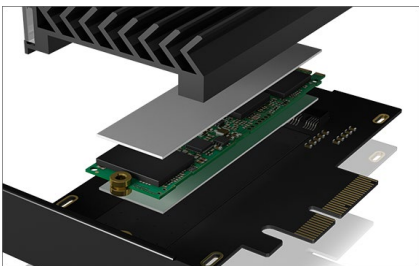

Zünden Sie den Turbo

Neue M.2 NVMe SSDs mit PCIe der 4. Generation steigern die Lese- und Schreibraten im Gegensatz zu Vorherigen nochmals enorm. Die IB-PCI224M2-ARGB bietet mit PCIe 4.0 und bis zu 64 Gbit/s den passenden Support für diese SSDs und sorgt so für ein höchst leistungsfähiges System!

Logistische Daten

Verpackungseinheit: 40 Stk./Karton
Gesamtgewicht: 11,08 kg
Bruttogewicht (mit Verp.): 0,277 kg
Nettogewicht: 0,129 kg

Abmessung/Karton: 500x320x310 mm
Abmessung (mit Verp.): 200x150x25 mm
Abmessung des Artikels: 135x122x22 mm
Ursprungsland: China