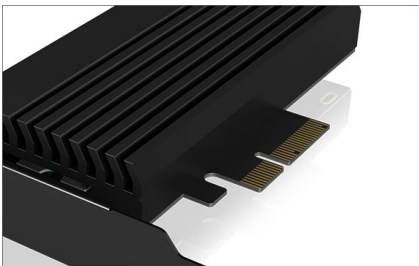

ICY BOX IB-PCI224M2-ARGB

ARGB PCIe Erweiterungskarte für eine M.2 NVMe SSD

Haupteigenschaften

- Konvertiert 1x M.2 NVMe SSD zu PCIe 4.0 x4
- Großer passiver Kühlkörper zur idealen Wärmeableitung
- Stylish ARGB LED Beleuchtung über 3-Pin Anschluss
- Unterstützt M.2 Größe 22x 30/42/60/80
- Datentransferrate bis zu 64 Gbit/s (PCIe 4.0 x4)
- Verwendung von zweiseitig bestückten SSDs möglich
- Wahlweise Low- oder High-Profile Slotblech

Verpackungsinhalt

1x IB-PCI224M2-ARGB, 1x Kühlkörper, 1x High-Profile Slotblech, 1x Low-Profile Slotblech, 4x Wärmeleitpad (70 mm), 1x 3-Pin ARGB Kabel, 1x Schraubenset, 1x Handbuch

Der Turbo für jedes System

Mit PCIe 4.0 x4 und bis zu 64 Gbit/s wird mit der IB-PCI224M2-ARGB der Turbo für jedes System gezündet. Die adressierbare RGB LED-Beleuchtung ist ein stylisches Attribut für diese leistungsfähige Erweiterungskarte. Mit der IB-PCI224M2-ARGB kommen bei ICY BOX® wieder einmal Stil und Power zusammen.

ICY BOX **IB-PCI224M2-ARGB** ARGB PCIe Erweiterungskarte für eine M.2 NVMe SSD

Farbspiel

Die Möglichkeiten sind vielfältig - mit der adressierbaren RGB LED-Beleuchtung können Sie Ihrer Individualität Ausdruck verleihen! Steuern Sie nach Belieben die Farbe oder den Ablauf der Beleuchtung mit einem 3-Pin ARGB Controller oder über Ihr Motherboard.