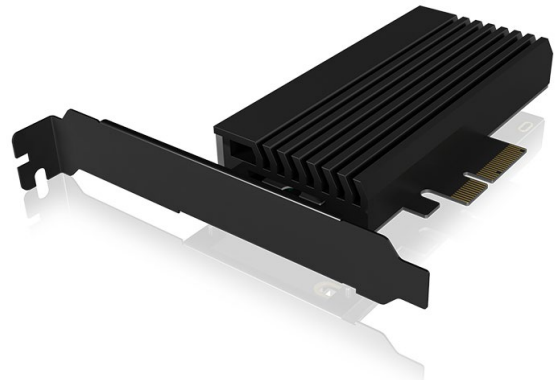

ICY BOX IB-PCI224M2-ARGB

ARGB PCIe Erweiterungskarte für eine M.2 NVMe SSD

Haupteigenschaften

- Konvertiert 1x M.2 NVMe SSD zu PCIe 4.0 x4
- Großer passiver Kühlkörper zur idealen Wärmeableitung
- Stylish ARGB LED Beleuchtung über 3-Pin Anschluss
- Unterstützt M.2 Größe 22x 30/42/60/80
- Datentransferrate bis zu 64 Gbit/s (PCIe 4.0 x4)
- Verwendung von zweiseitig bestückten SSDs möglich
- Wahlweise Low- oder High-Profile Slotblech

Verpackungsinhalt

1x IB-PCI224M2-ARGB, 1x Kühlkörper, 1x High-Profile Slotblech, 1x Low-Profile Slotblech, 4x Wärmeleitpad (70 mm), 1x 3-Pin ARGB Kabel, 1x Schraubenset, 1x Handbuch

Der Turbo für jedes System

Mit PCIe 4.0 x4 und bis zu 64 Gbit/s wird mit der IB-PCI224M2-ARGB der Turbo für jedes System gezündet. Die adressierbare RGB LED-Beleuchtung ist ein stylisches Attribut für diese leistungsfähige Erweiterungskarte. Mit der IB-PCI224M2-ARGB kommen bei ICY BOX® wieder einmal Stil und Power zusammen.

SSD Kapazität

Unbeschränkt

Übertragungsrates

Bis zu 64 Gbit/s

Kühlung

Passiv

ARGB Anschluss

3-Pin