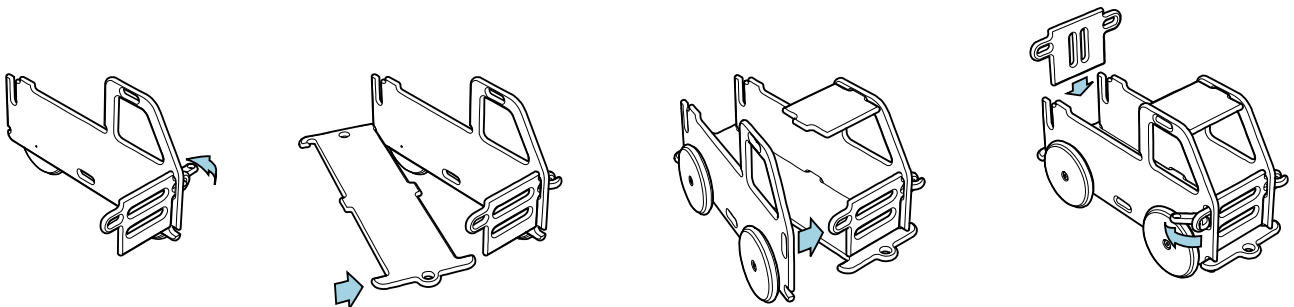

Spiel & Lernen: Mit dem Moover Baby Lastwagen kann das Kind einfache und zusammenhängende Konstruktionsfähigkeiten erlernen, da die Lade und der Kran abnehmbar sind. Das Führerhaus bietet Platz für einen Teddy oder eine Puppe und im Frachtraum ist Platz für Spielzeug. Eine kreative Mischung aus spielen und lernen.

Sicherheit: Der Moover Baby Lastwagen ist so konzipiert, dass er geradeaus fährt. Die Platzierung der hinteren Reifen sichert, dass der Wagen nicht kippt. Der Lastwagen gibt dem Kind ein sicheres und geborgenes "erstes-mal-Erlebnis" auf einem Spielzeug mit Rädern

"Unser Sohn war ein Jahr alt, als er lernte den Baby Lastwagen zu zerlegen. Jetzt ist er fast zwei und immer noch sehr daran interessiert mit dem Truck zu spielen."

Jani Laurikainen, Finnland

Zusammenfassung: Moover Toys liefert flache Pakete. Die Produkte können schnell und einfach durch das einzigartige Moover Toys "Klick-Schlüssel-System", ohne Werkzeug zusammengebaut werden. Die Moover Toys Produkte zusammenzubauen ist ein gemeinsames, konstruktives Erlebnis für Kinder und Erwachsene - später können die Kinder es allein...

Alter: Ab 6 Monate

Design: Kåre Tofte