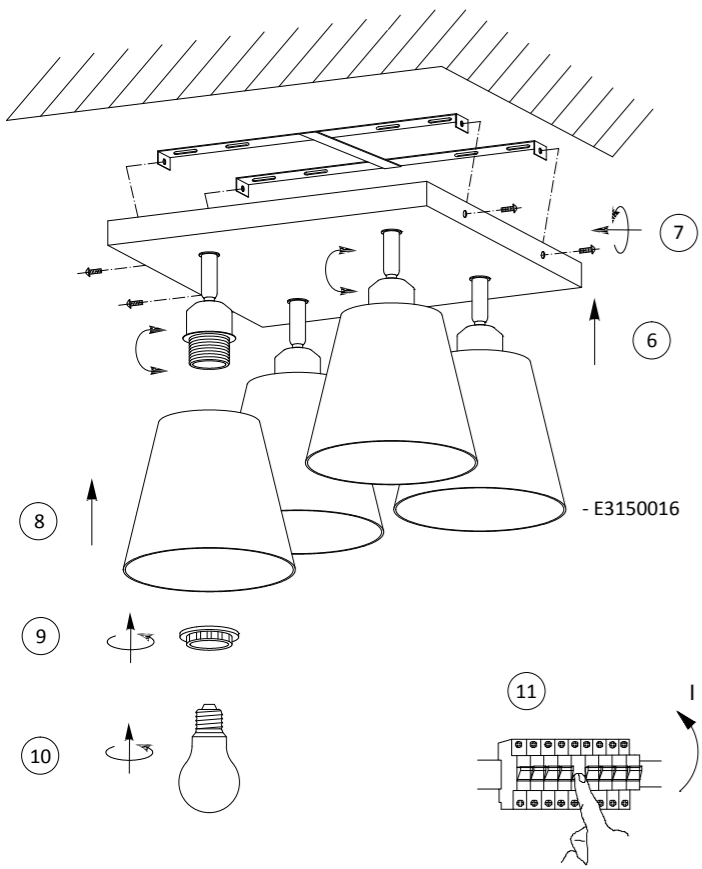

Bitte geben Sie den Einzelteilen unserer GERDA GREEN Leuchte eine Chance auf neues Leben und entsorgen Sie die Materialien getrennt.

Während der Nutzung empfehlen wir energieeffiziente LED-Leuchtmittel