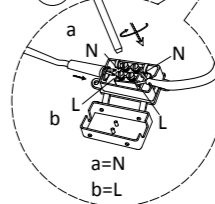

LeuchtenDirekt

LeuchtenDirekt GmbH

Olakenweg 36 · D-59457 Werl

☎ +49(0)2922 9721 9290

✉ Kundenservice@neuhaus-group.de

www.leuchtdirekt.com

LeuchtenDirekt

999504 - GREEN MICHEL

DE
GB
FR
BG
CZ
DK
EL
ES
ET
FI
HR
HU
IT
LT
LV
NL
NO
PL
PT
RO
RU
SK
SL
SR
SV
TR

999505

230V / 50Hz~

💡 4x E27 max. 40W

4 x

4 x

2

1

5