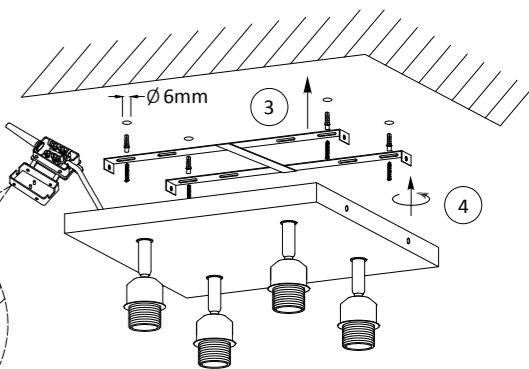

LeuchtenDirekt

LeuchtenDirekt GmbH

Olakenweg 36 · D-59457 Werl

☎ +49(0)2922 9721 9290

✉ Kundenservice@neuhaus-group.de

www.leuchtdirekt.com

LeuchtenDirekt

999504 - GREEN MICHEL

DE
GB
FR
BG
CZ
DK
EL
ES
ET
FI
HR
HU
IT
LT
LV
NL
NO
PL
PT
RO
RU
SK
SL
SR
SV
TR

999505

230V / 50Hz~

💡 4x E27 max. 40W

4 x

4 x

2

1

5