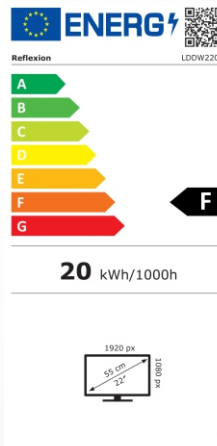

DVB S2 SATELLITE	Bluetooth	DVB S SATELLITE
DVB C CABLE	DVD VIDEO	DVB T2 TERRESTRIAL
LED	PVR	USB B UNIVERSAL SERIAL BUS
Full HD 1080	HD TV	HDMI ARC
HDMI	HDMI	HDMI
CI+	EPG elektr. Programmführer	HD + Kompatibel
Kabel Tuner	AC/DC 12V OR 24V	Hotel Mode

Leistungsübersicht

22" (55 cm) Wide-Screen LED-Fernsehgerät mit

- DVD-Player, DVB-T2 HD, DVB-C, DVB-S2, CI+ Slot & Bluetooth
- Full HD-Auflösung (1920 x 1080), Kontrast 4000:1, Bildformat 16:9
- Reaktionszeit: 5 ms, 16,7 Mio. Farben, Beleuchtung 200 cd/m²
- Betrachtungswinkel 178°/178° (H / V), Videotext 1000 Seiten
- OSD mehrsprachig, Bildwiederholungsrate 60 Hz, 2x HDMI (HDMI 1 ist ARC kompatibel)
- WLAN/ RJ45 / 2x USB / Coax / Mini YPbPr / AV / Kopfhörerausgang / CI+Slot / Line Out
- Wiedergabe von DVD, CD, CD-R/-RW, DVD-R/+R, DVD-RW/+RW, MP3, JPEG, VCD
- Analog-Kabel-Tuner, Hotel Mode, EPG (elektronischer Programmführer), 12/24/240 Volt
- Zubehör: Fernbedienung, Netzteil, Standfuß, 12V-Adapter & aktive DVB-T Antenne

EAN 4260035679466 / VPE 1