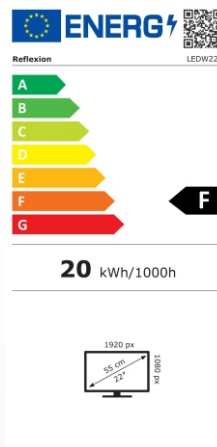

22" LED-TV - 4 in 1 - Gerät

mit integriertem DVD-T2 HD, DVB-C, DVB-S2 und CI+Slot

Leistungsübersicht

22" (55 cm) Wide-Screen LED-Fernsehgerät mit

- DVB-C, DVB-T2 HD und DVB-S2
- Full HD-Auflösung (1920 x 1080), Kontrast 4000:1, Bildformat 16:9
- Reaktionszeit: 5 ms, 16,7 Mio. Farben, Beleuchtung 200 cd/m²
- Betrachtungswinkel 178°/178° (H / V), Videotext 1000 Seiten
- OSD mehrsprachig, Bildwiederholungsrate 60 Hz, 1x HDMI Anschluss mit ARC
- 2x HDMI, 2x USB, Kopfhörerausgang, Mini YPbPr, Mini AV, Coaxial, CVBS OUT, LINE OUT
- Wiedergabe (über USB) von MPEG-1/2/4, BMP, JPG, MP3, WMA
- Zubehör: Fernbedienung, Bedienungsanleitung, 12V-Adapter
- Analog-Kabel-Tuner, Hotel Mode, EPG (elektronischer Programmführer), 12/24 Volt

EAN 4260035679053 / VPE 1

ALLGEMEINE SPEZIFIKATIONEN

Art des Displays	LED Display (Pixel Class 1)
Bildschirmgröße / Bildseitenverhältnis	22 Zoll / 16:9
Auflösung	1920 x 1080 (Full HD)
Helligkeit / Kontrastverhältnis	200 cd/m ² / 4000:1
Reaktionszeit / Bildwiederholungsrate	5 ms / 60 Hz
Farben	16.7 Mio. Farben
Betrachtungswinkel	178° (horizontal) / 178° (vertikal)

TV FUNKTION

Video Farbsystem / TV Standard PAL, NTSC / BG, DK, I

Kanäle (ATV / DVB-T /-C/-S/S2) 100 / 1000 (T+C) / 5000 (S)

Videotext (ATV / DTV) 1000 / 1000 Seiten

ANSCHLÜSSE / TECHNISCHE DATEN

USB / HDMI / CI+ Slot 2 / 2 / 1

max. Leistungsaufnahme 36 W

Leistungsaufnahme kWh/1000h 20 kWh

Spitzenluminanzverhältnis in % 75 %

Leistungsaufnahme Standby <0,5 W

Quecksilbergehalt in mg / Blei enthalten <0,0 mg / Nein

VESA 100 x 100

GEWICHTE / ABMESSUNGEN