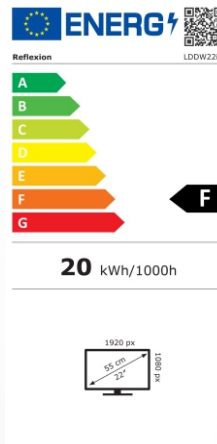

DVB-T2  
mit HD  
(H.265 HEVC)

Widescreen

## Leistungsübersicht

22" (55 cm) Wide-Screen LED-Fernsehgerät mit

- SMART-TV mit Bluetooth & DVD-Player, DVB-T2 HD, DVB-T, DVB-S2, DVB-S, DVB-C und CI+ Slot
- Full HD-Auflösung (1920 x 1080), Kontrast 4000:1, Bildformat 16:9
- Reaktionszeit: 5 ms, 16,7 Mio. Farben, Beleuchtung 220 cd/m<sup>2</sup>
- Betrachtungswinkel 178°/178° (H / V), Videotext 1000 Seiten
- OSD mehrsprachig, Bildwiederholungsrate 60 Hz, 1x HDMI Anschluss mit ARC
- 2x HDMI / WLAN/ RJ45 / 2x USB / Coax / AV / CI + Slot / Kopfhörerausgang
- Wiedergabe (über USB) von MPEG-1/2/4, BMP, JPG, MP3, WMA
- Zubehör: Fernbedienung, Netzteil, Standfuß, 12V-Adapter & aktive DVB-T Antenne
- Analog-Kabel-Tuner, Hotel Mode, EPG (elektronischer Programmführer), 12/24/240 Volt

## ALLGEMEINE SPEZIFIKATIONEN

Art des Displays	LED Display (Pixel Class 1)
Bildschirmgröße / Bildseitenverhältnis	22 Zoll / 16:9
Auflösung	1920 x 1080 (Full HD)
Helligkeit / Kontrastverhältnis	220 cd/m <sup>2</sup> / 4000:1
Reaktionszeit / Bildwiederholungsrate	5 ms / 60 Hz
Farben	16.7 Mio. Farben
Betrachtungswinkel	178° (horizontal) / 178° (vertikal)

## ANSCHLÜSSE / TECHNISCHE DATEN

USB / HDMI / CI+ Slot	2 / 2 / 1
COAXIAL Ausgang / RJ45	1 / 1
AV / Line Out	1 / 1
Kopfhörer Ausgang	1
RF (DVB-T2/T/C) / DVB-S Antennen	1 / 1
OSD Sprache	Deutsch / Englisch / Französisch / usw.
Audio Ausgang	2 x 3 Watt RMS
Spannungsversorgung	DC 12V, 3A / 24V, 1,5A
max. Leistungsaufnahme	36 W
Leistungsaufnahme kWh/1000h	20 kWh
Spitzenluminanzverhältnis in %	75 %
Leistungsaufnahme Standby	<0,5 W
Quecksilbergehalt in mg / Blei enthalten	<0,0 mg / Nein
VESA	100 x 100