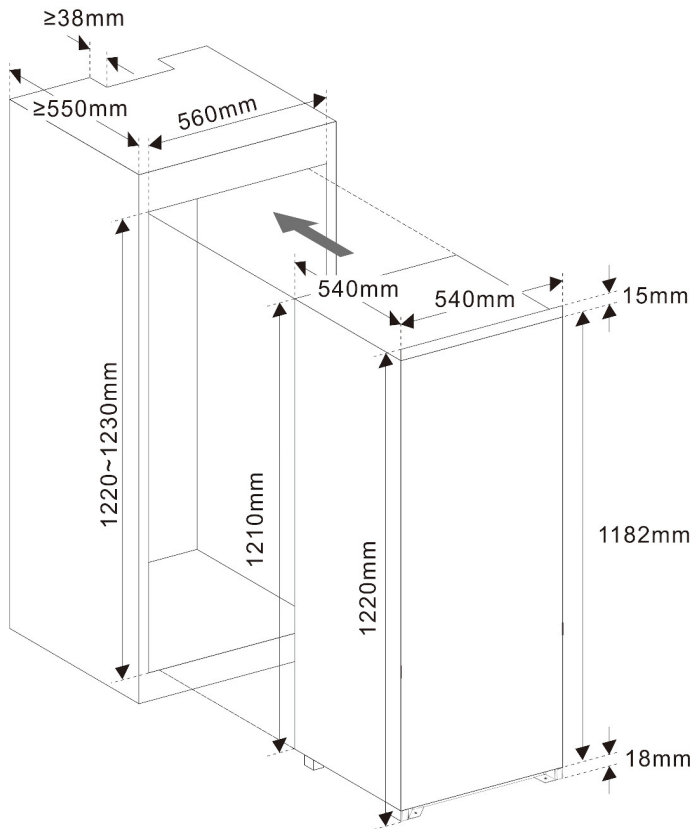

Technische Zeichnungen

Produktdatenblatt

Gemäß EU-Verordnung: 2019/2016

Name oder Handelsmarke des Lieferanten: PKM

Anschrift des Lieferanten: Neuer Wall 2-6, 47441 Moers, DE

Modellkennung: KS184.4A+EB2

Art des Kühlgeräts:

Geräuscharmes Gerät:	Nein	Bauart:	Einbau
Weinlagerschrank:	Nein	Anderes Kühlgerät:	Ja

Allgemeine Produktparameter:

Parameter	Wert	Parameter	Wert	
Gesamtabmessung (in Millimeter)	Höhe	1230	Gesamtrauminhalt (in dm³ oder l)	181
	Breite	540		
	Tiefe	540		
EEL	125	Energieeffizienzklasse	F	
Luftschallemissionen (dB(A) re 1 pW)	39	Luftschallemissionsklasse	C	
Jährlicher Energieverbrauch (kWh/a)	182	Klimaklasse	gemäßigte, Subtropische Zone	
Mindestumgebungstemperatur (in °C) für die das Kühlgerät geeignet ist	16	Höchstumgebungstemperatur (in °C) für die das Kühlgerät geeignet ist	38	
Winterschaltung	Nein			

Fachparameter

Fachtyp	Fachparameter und -werte			
	Rauminhalt des Fachs (dm³ oder l)	Empfohlene Temperatureinstellung für eine optimierte Lebensmittellagerung (in °C)	Gefriervermögen (in kg/24h)	Entfrosterart (automatische Entfroster = A, manuelle Entfroster = M)
Speisekammerfach	Nein	-	-	-
Weinlagerfach	Nein	-	-	-
Kellerfach	Nein	-	-	-